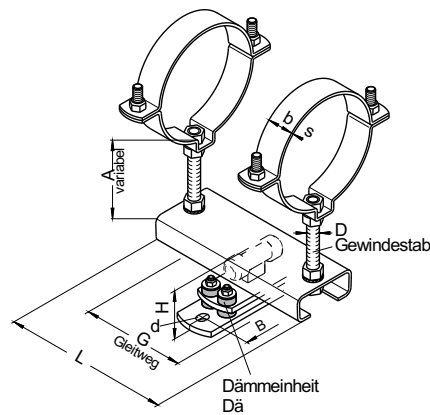

Rollenlager **zwangsgeführt** für  
Verschiebung in **X** Richtung

Typ 118 Z

Variante ohne Aufständering  
mit Fixmaß F

Auch in  
**rostfreiem Edelstahl**  
lieferbar

Typ 118 ZA  
mit Schalldämmung

Alle Maße in mm

gültig für beide Ausführungen									Typ 118 Z				Typ 118 ZA				
Gr.	Rohr ø	b x s	A Standard	L	D	d	Gleit- weg	F	B	H	RA	Artikel- nummer feuerverzinkt	Dä Stck	B	H	RA	Artikel- nummer feuerverzinkt
1	51.0	30x2,5	90	180	M12	11	117	14	78	38	106-154	24003694	2	136	53	121-169	24003714
	57.0										109-157	24003695				124-172	24003715
	60.3										111-159	24003696				126-174	24003716
	70.0										115-163	24003697				130-178	24003717
	76.1										119-167	24003698				134-182	24003718
	88.9										125-173	24003699				140-188	24003719
2	108.0	40x4,0	120	250	M16	14	158	20	130	56	165-230	24003700	4	180	74	183-248	24003720
	114.3										169-234	24003701				187-252	24003721
	133.0										178-243	24003702				196-261	24003722
	139.7										181-246	24003703				199-264	24003723
	159.0										191-256	24003704				209-274	24003724
	168.3										196-261	24003706				214-279	24003725
3	193.7	50x8,0	180	300	M24	18	174	38	160	66	250-343	24003707	4	245	86	270-363	24003726
	219.1										263-356	24003708				283-376	24003727
	244.5										276-369	24003709				296-389	24003728
	267.0										287-380	24003710				307-400	24003729
	273.0										290-383	24003711				310-403	24003730
	298.5										303-396	24003712				323-416	24003731
4	323.9	50x8,0	180	300	M24	18	174	38	160	66	315-408	24003713	6	245	86	335-428	24003732
	355.6										331-424	24019831				351-444	24003733

Weitere Durchmesser und A-Maße auf Anfrage. Geben Sie bitte bei Anfragen den genauen Rohrdurchmesser und das gewünschte A-Maß an.

Bestellangaben: Typ... Durchmesser... A - Maß... Oberfläche... Artikelnummer  
z. B. 118 ZA ø168.3 A= 120 feuerverzinkt 24003725