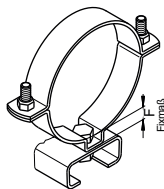

Rollenlager **zwangsgeführt** für  
Verschiebung in **X** Richtung

Typ 118 Z

Variante ohne Aufständering  
mit Fixmaß F

Auch in  
**rostfreiem Edelstahl**  
lieferbar

Typ 118 ZA  
mit Schalldämmung

Alle Maße in mm

gültig für beide Ausführungen									Typ 118 Z				Typ 118 ZA				
Gr.	Rohr ø	b x s	A Standard	L	D	d	Gleit- weg	F	B	H	RA	Artikel- nummer feuerverzinkt	Dä Stck	B	H	RA	Artikel- nummer feuerverzinkt
1	51.0	30x2,5	90	180	M12	11	117	14	78	38	106-154	24003694	2	136	53	121-169	24003714
	57.0										109-157	24003695				124-172	24003715
	60.3										111-159	24003696				126-174	24003716
	70.0										115-163	24003697				130-178	24003717
	76.1										119-167	24003698				134-182	24003718
	88.9										125-173	24003699				140-188	24003719
2	108.0	40x4,0	120	250	M16	14	158	20	130	56	165-230	24003700	4	180	74	183-248	24003720
	114.3										169-234	24003701				187-252	24003721
	133.0										178-243	24003702				196-261	24003722
	139.7										181-246	24003703				199-264	24003723
	159.0										191-256	24003704				209-274	24003724
	168.3										196-261	24003706				214-279	24003725
3	193.7	50x8,0	180	300	M24	18	174	38	160	66	250-343	24003707	4	245	86	270-363	24003726
	219.1										263-356	24003708				283-376	24003727
	244.5										276-369	24003709				296-389	24003728
	267.0										287-380	24003710				307-400	24003729
	273.0										290-383	24003711				310-403	24003730
	298.5										303-396	24003712				323-416	24003731
4	323.9	50x8,0	180	300	M24	18	174	38	160	66	315-408	24003713	6	245	86	335-428	24003732
	355.6										331-424	24019831				351-444	24003733

Weitere Durchmesser und A-Maße auf Anfrage. Geben Sie bitte bei Anfragen den genauen Rohrdurchmesser und das gewünschte A-Maß an.

Bestellangaben: Typ... Durchmesser... A - Maß... Oberfläche... Artikelnummer  
z. B. 118 ZA ø168.3 A= 120 feuerverzinkt 24003725